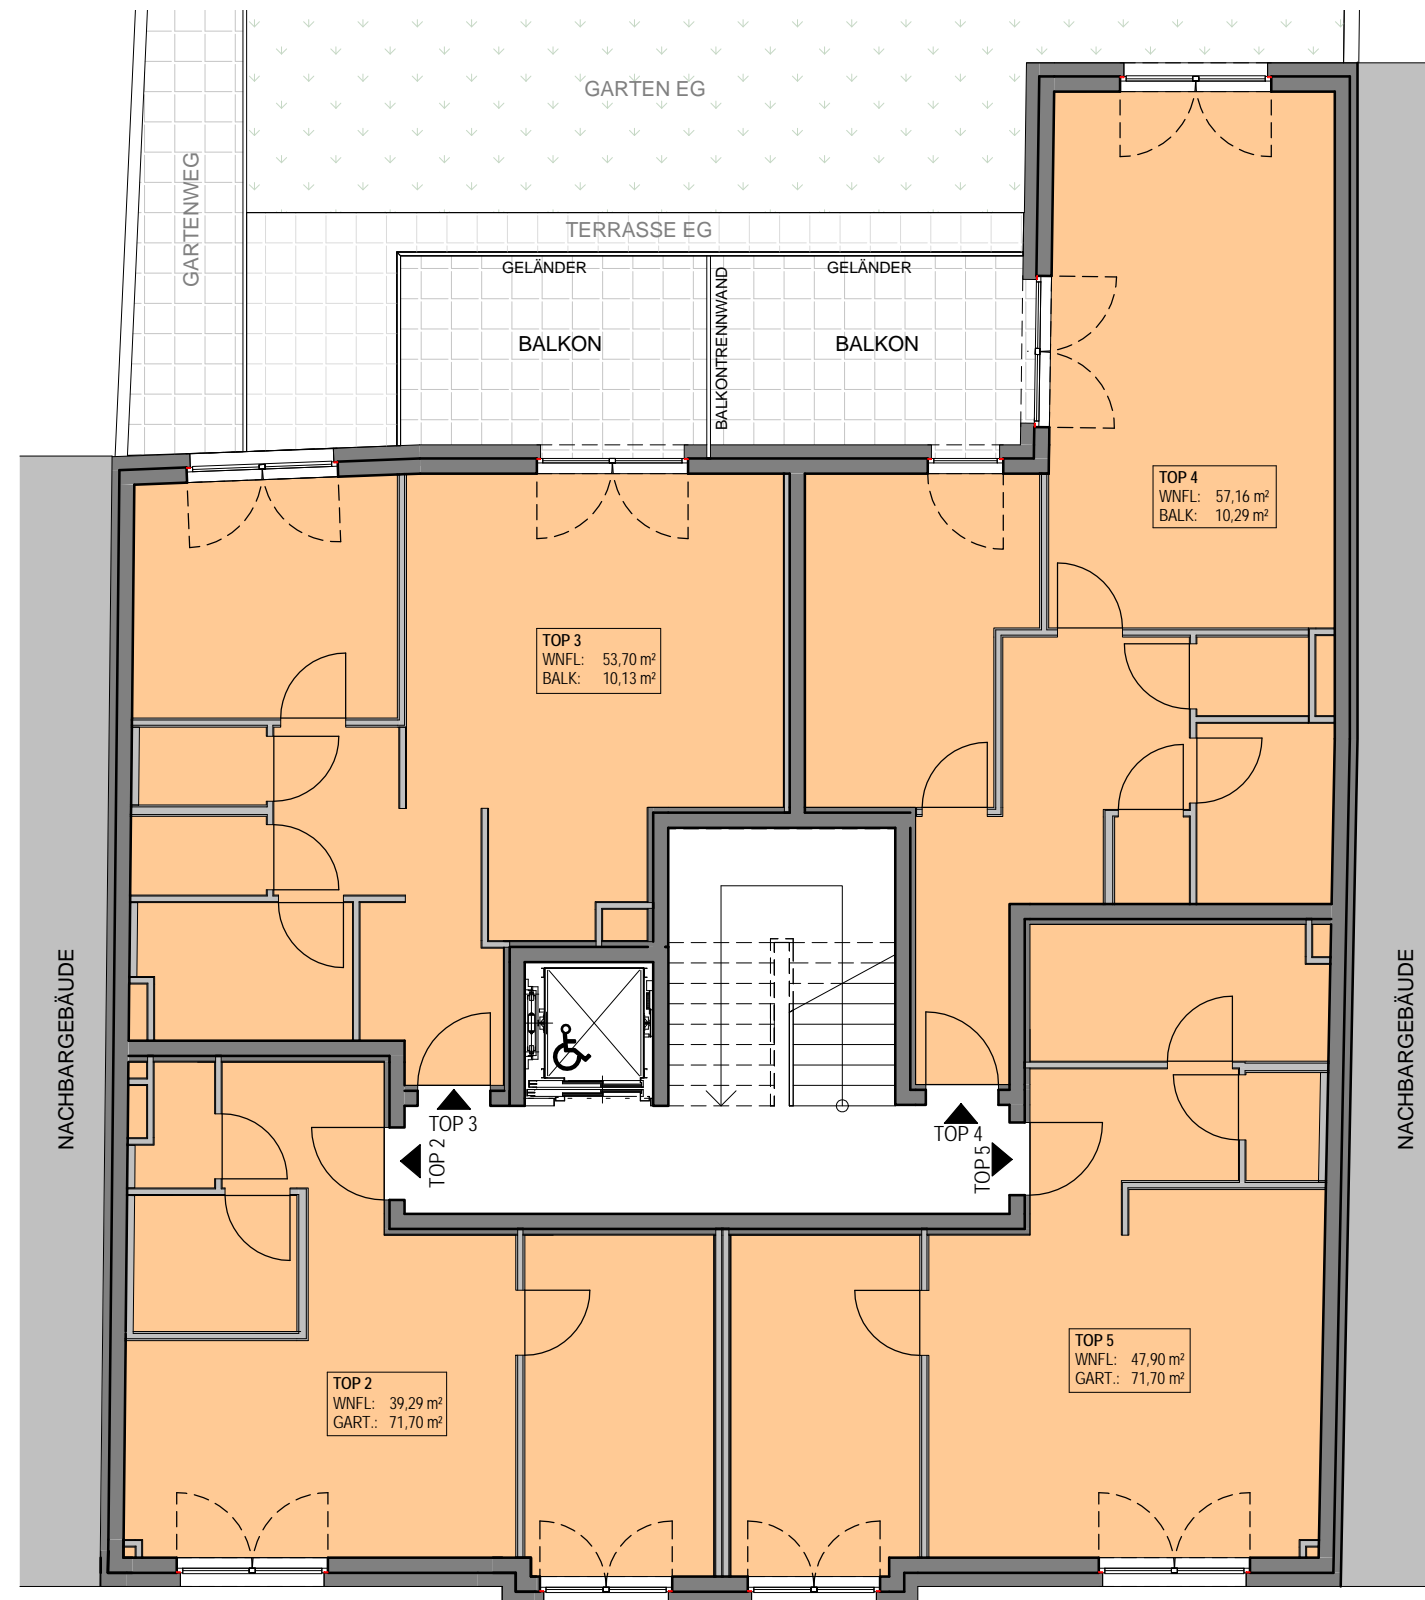

# ÜBERSICHTSPLAN

OBERGESCHOSS

WOHNHAUS

MARTIN-SCHNEIDER-  
GASSE 3  
1230 WIEN