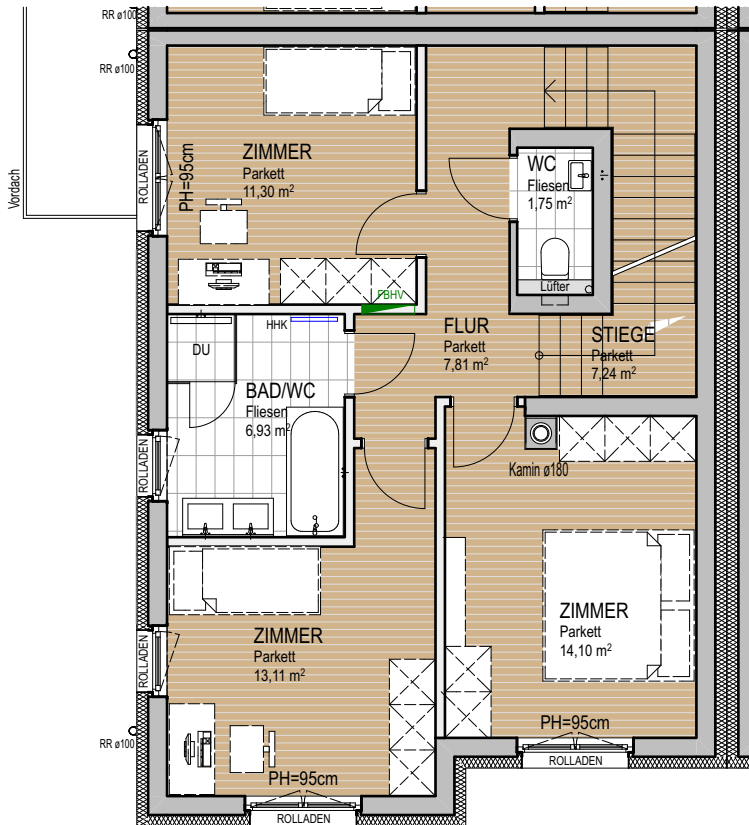

BADEN

HAIDHOFSTRASSE 129A UND 129B

OBERGESCHOSS

GALERIEGESCHOSS

ÜBERSICHT

LEGENDE:

PARKETT

FUSSBODENHEIZUNGSVERTEILER

DREH/KIPP FENSTER
MIT FIXVERGLASUNG BIS 1m ü. FFOK

FLIESEN - FSZ

HANDTUCHHEIZKÖRPER

GARTENWASSER - FROSTSICHER

KEHRTÜR

DREH/KIPP FENSTER
DOPPELFLÜGELIG

MASSTAB 1:100

bau logikEnergy
Bau GesmbH
Wehgasse 3/1/6; 2340 Mödling