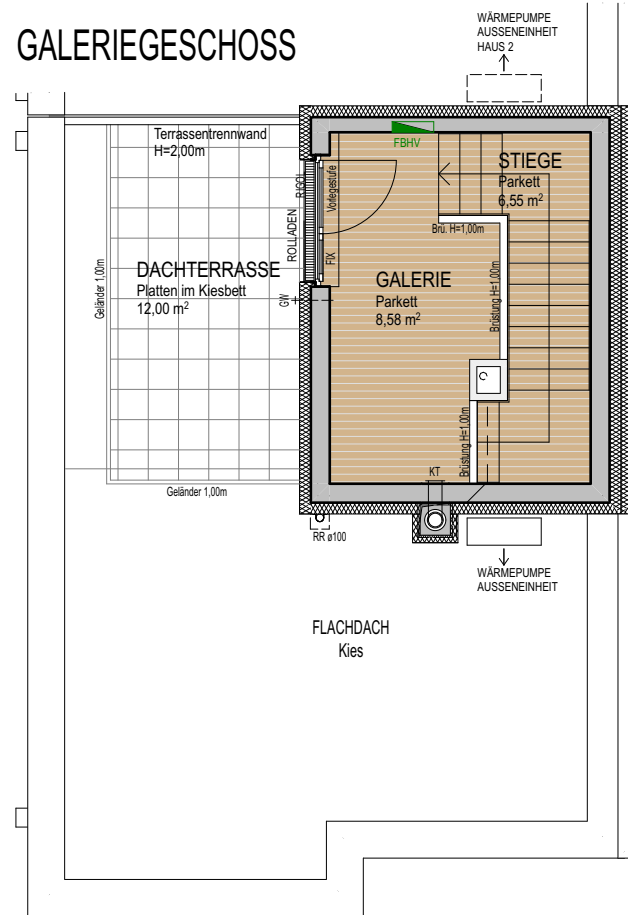

BADEN

HAIDHOFSTRASSE 129A UND 129B

OBERGESCHOSS

GALERIEGESCHOSS

ÜBERSICHT

LEGENDE:

PARKETT

FUSSBODENHEIZUNGSVERTEILER

DREH/KIPP FENSTER
MIT FIXVERGLASUNG BIS 1m ü. FFOK

FLIESEN - FSZ

HANDTUCHHEIZKÖRPER

GARTENWASSER - FROSTSICHER

KEHRTÜR

DREH/KIPP FENSTER
DOPPELFLÜGELIG

MASSTAB 1:100

bau logikEnergy
Bau GesmbH
Wehgasse 3/1/6; 2340 Mödling