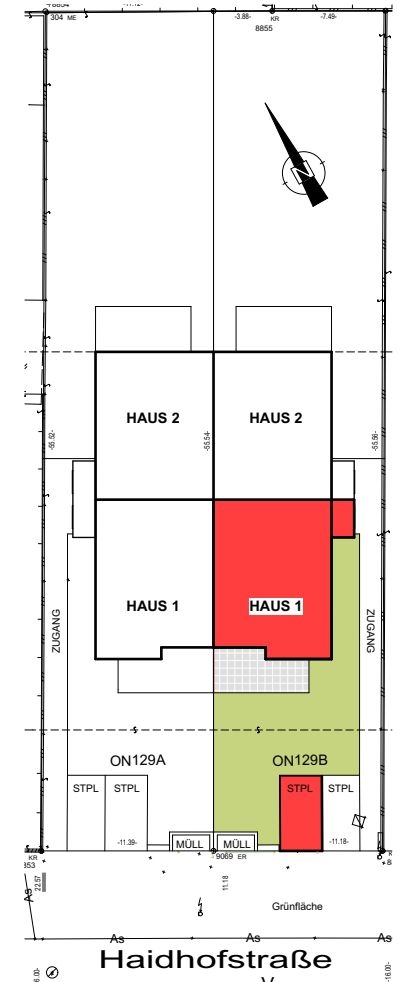

BADEN

HAIDHOFSTRASSE 129A UND 129B

OBERGESCHOSS

GALERIEGESCHOSS

ÜBERSICHT

LEGENDE:

PARKETT

FUSSBODENHEIZUNGSVERTEILER

DREH/KIPP FENSTER
MIT FIXVERGLASUNG BIS 1m ü. FFOK

FLIESEN - FSZ

HANDTUCHHEIZKÖRPER

GARTENWASSER - FROSTSICHER

KEHRTÜR

DREH/KIPP FENSTER
DOPPELFLÜGELIG

MASSTAB 1:100

bau logikEnergy
Bau GesmbH
Wehgasse 3/1/6; 2340 Mödling